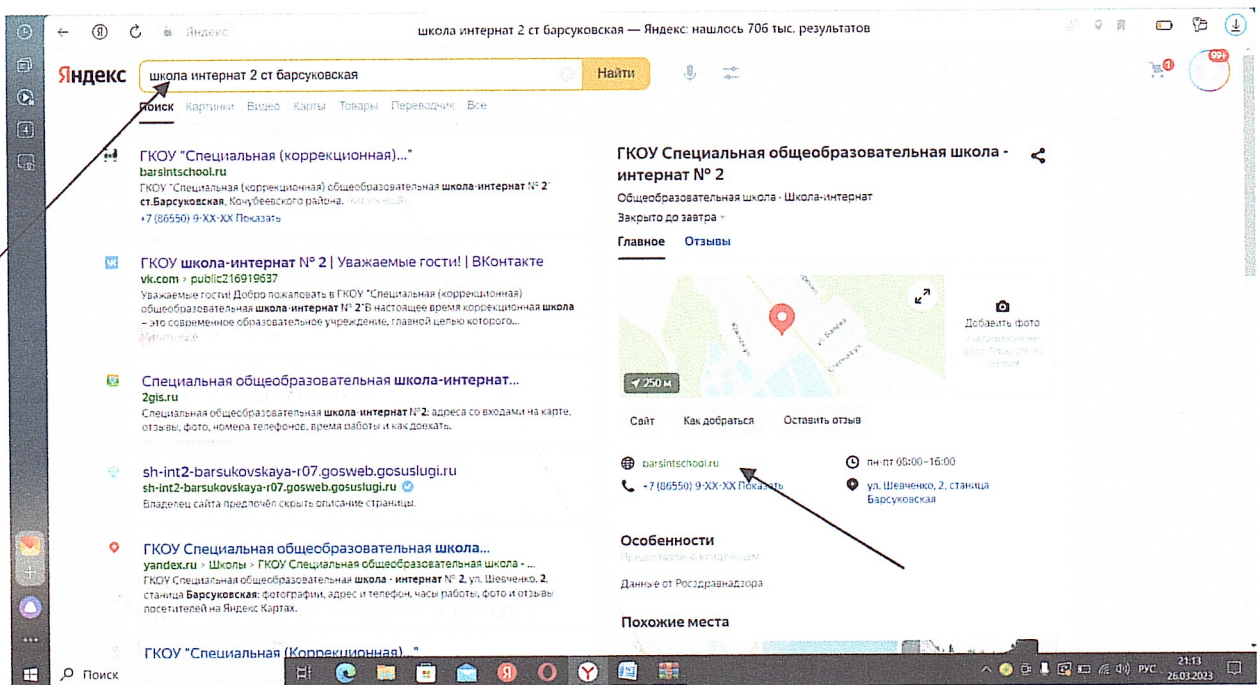

ПАМЯТКА-ИНСТРУКЦИЯ ДЛЯ РОДИТЕЛЕЙ « КАК НАЙТИ ШКОЛЬНЫЙ ОБРАЗОВАТЕЛЬНЫЙ САЙТ ГКОУ «Специальная (коррекционная) общеобразовательная школа-интернат № 2»

В первую очередь необходимо воспользоваться стандартным инструментом и попробовать отыскать необходимый ресурс, через поисковые системы:

1. Зайдите в Яндекс или Google, а в адресной строке укажите школа «номер» и «город». В результатах обязательно должен появиться искомый сайт. Если же вы не можете найти его в результатах обработки запроса, тогда воспользуйтесь одним из альтернативных способов