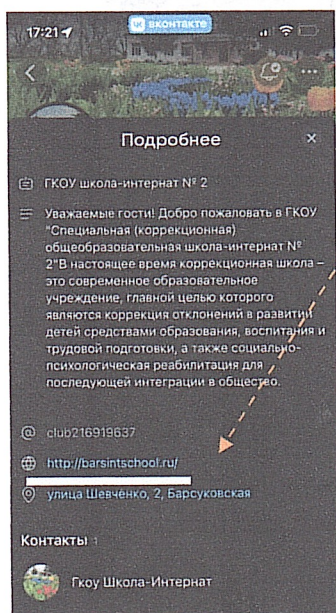

2. Воспользуйтесь социальными сетями и поищите группу, где обязательно должен быть указан адрес сайта. Если нет, то задайте вопрос администраторам сообщества.